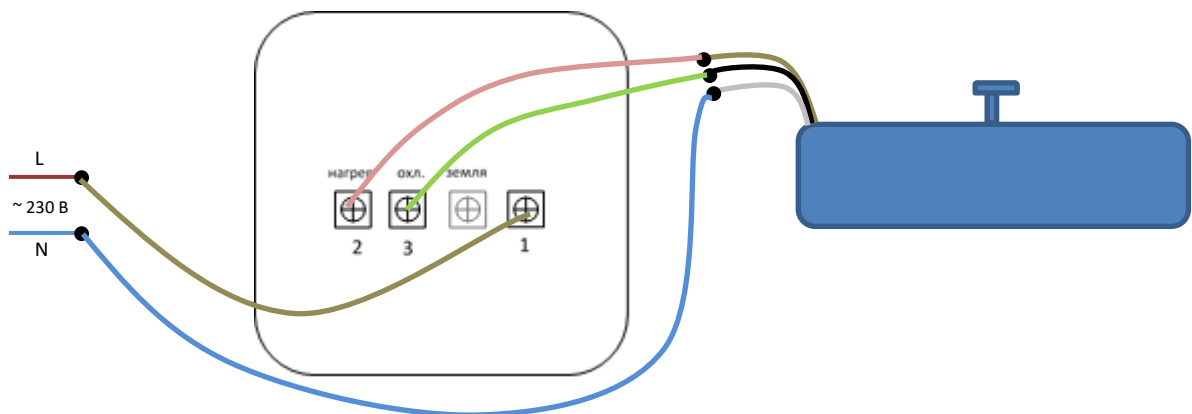

Термостат ML

1. Схема из приложенной инструкции:

2. Подключение термостата ML к электроприводу TOPP напрямую:

3. Подключение термостата ML к блоку TF44R: