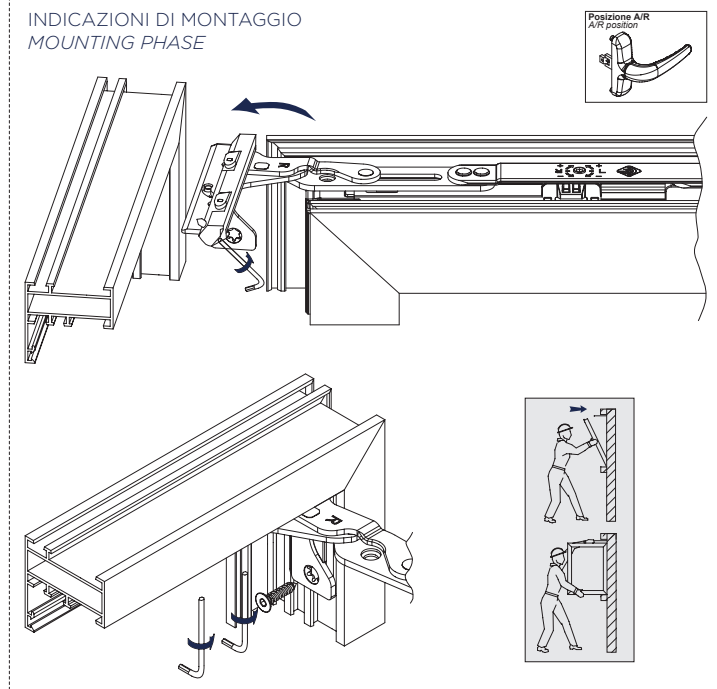

WEEN HIDE 110

CERNIERA SUPERIORE

Cerniera a scomparsa con braccio regolabile per A/R e A/R logica |
Concealed Hinge with adjustable arm for T&T and logic T&T |
Paumelle invisible avec bras réglable pour O/B et logique |
Bisagra oculta con compás de regulación para O/B y O/B lógica

Leve in acciaio, corpo di regolazione in zama.
Portata massima: 120 Kg - 150 Kg in abbinamento a 3310.50

Levers in stainless steel, fixing -set zamak body.
Maximum load : 120kgs- 150Kgs combined with 3310.50

Leviers en acier, corps de réglage en zamak. Portée: 120 kgs- 150 kgs, à assortir avec 3310.50

Levas de acero, cuerpo de regulación de zamak. Soporta hasta: 120 kgs- 150 kgs, se combina con 3310.50

| ART. | 3312.20S/D 3312L.20S/D 3311.20S/D 3311L.20S/D | 3312.21S/D 3312L.21S/D 3311.21S/D 3311L.21S/D |
|---|--|--|
| Imballo Package Conditionnement Embalaje | 5 Pz | 5 Pz |
| Finiture disponibili Available finishes Finitions disponibles Acabados disponibles | 2 3 4 | 2 3 4 |

REGOLAZIONI | ADJUSTEMENT

INDICAZIONI DI MONTAGGIO MOUNTING PHASE

| DESCRIZIONE DESCRIPTION | ART. | NODO SECTION |
|---|---------------------------|-----------------|
| L anta da 430mm a 560mm* L sash from 430mm to 560mm* | 3312.20S/D 3312L.20S/D | A01 - A02 |
| L anta da 561mm a 1700mm* L sash from 561mm to 1700mm* | 3312.21S/D 3312L.21S/D | A01 - A02 |
| L anta da 430mm a 560mm* L sash from 430mm to 560mm* | 3311.20S/D 3311L.20S/D | A03 |
| L anta da 561mm a 1700mm* L sash from 561mm to 1700mm* | 3311.21S/D 3311L.21S/D | A03 |