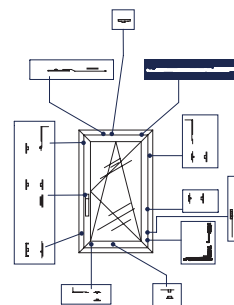

WEEN HIDE 110

CERNIERA SUPERIORE

Cerniera a scomparsa con braccio regolabile per A/R e A/R logica |
Concealed Hinge with adjustable arm for T&T and logic T&T |
Paumelle invisible avec bras réglable pour O/B et logique |
Bisagra oculta con compás de regulación para O/B y O/B lógica

Leve in acciaio, corpo di regolazione in zama.
Portata massima: 120 Kg - 150 Kg in abbinamento a 3310.50

Levers in stainless steel, fixing -set zamak body.
Maximum load : 120kgs- 150Kgs combined with 3310.50

Leviers en acier, corps de réglage en zamak. Portée: 120 kgs- 150 kgs, à assortir avec 3310.50

Levas de acero, cuerpo de regulación de zamak. Soporta hasta: 120 kgs- 150 kgs, se combina con 3310.50

| ART. | 3312.20S/D 3312L.20S/D 3311.20S/D 3311L.20S/D | 3312.21S/D 3312L.21S/D 3311.21S/D 3311L.21S/D |
|---|--|--|
| Imballo Package Conditionnement Embalaje | 5 Pz | 5 Pz |
| Finiture disponibili Available finishes Finitions disponibles Acabados disponibles | 2 3 4 | 2 3 4 |

REGOLAZIONI | ADJUSTEMENT

INDICAZIONI DI MONTAGGIO MOUNTING PHASE

| DESCRIZIONE DESCRIPTION | ART. | NODO SECTION |
|---|---------------------------|-----------------|
| L anta da 430mm a 560mm* L sash from 430mm to 560mm* | 3312.20S/D 3312L.20S/D | A01 - A02 |
| L anta da 561mm a 1700mm* L sash from 561mm to 1700mm* | 3312.21S/D 3312L.21S/D | A01 - A02 |
| L anta da 430mm a 560mm* L sash from 430mm to 560mm* | 3311.20S/D 3311L.20S/D | A03 |
| L anta da 561mm a 1700mm* L sash from 561mm to 1700mm* | 3311.21S/D 3311L.21S/D | A03 |