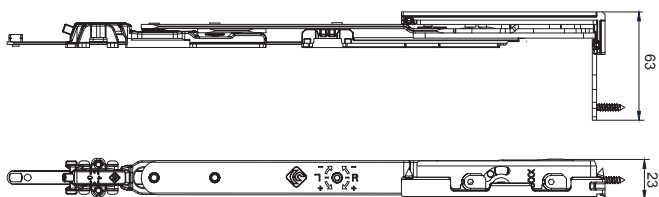

WEEN HIDE 110

CERNIERA SUPERIORE

Cerniera a scomparsa con braccio regolabile per A/R e A/R logica |
Concealed Hinge with adjustable arm for T&T and logic T&T |
Paumelle invisible avec bras réglable pour O/B et logique |
Bisagra oculta con compás de regulación para O/B y O/B lógica

Leve in acciaio, corpo di regolazione in zama.
Portata massima: 120 Kg - 150 Kg in abbinamento a 3310.50

Levers in stainless steel, fixing -set zamak body.
Maximum load : 120kgs- 150Kgs combined with 3310.50

Leviers en acier, corps de réglage en zamak. Portée: 120 kgs- 150 kgs, à assortir avec 3310.50

Levas de acero, cuerpo de regulación de zamak. Soporta hasta: 120 kgs- 150 kgs, se combina con 3310.50

| ART. | 3312.20S/D 3312L.20S/D 3311.20S/D 3311L.20S/D | 3312.21S/D 3312L.21S/D 3311.21S/D 3311L.21S/D |
|---|--|--|
| Imballo Package Conditionnement Embalaje | 5 Pz | 5 Pz |
| Finiture disponibili Available finishes Finitions disponibles Acabados disponibles | 2 3 4 | 2 3 4 |

REGOLAZIONI | ADJUSTEMENT

INDICAZIONI DI MONTAGGIO MOUNTING PHASE

| DESCRIZIONE DESCRIPTION | ART. | NODO SECTION |
|---|---------------------------|-----------------|
| L anta da 430mm a 560mm* L sash from 430mm to 560mm* | 3312.20S/D 3312L.20S/D | A01 - A02 |
| L anta da 561mm a 1700mm* L sash from 561mm to 1700mm* | 3312.21S/D 3312L.21S/D | A01 - A02 |
| L anta da 430mm a 560mm* L sash from 430mm to 560mm* | 3311.20S/D 3311L.20S/D | A03 |
| L anta da 561mm a 1700mm* L sash from 561mm to 1700mm* | 3311.21S/D 3311L.21S/D | A03 |