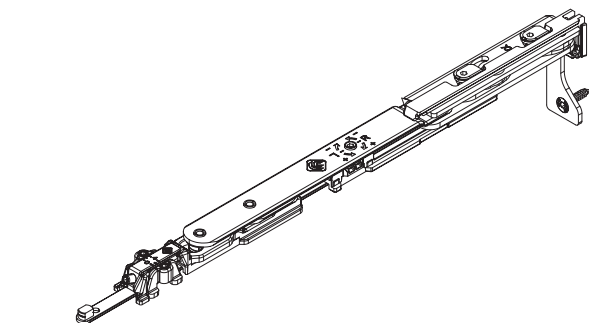

WEEN HIDE 110

CERNIERA SUPERIORE

Cerniera a scomparsa con braccio regolabile per A/R e A/R logica |
Concealed Hinge with adjustable arm for T&T and logic T&T |
Paumelle invisible avec bras réglable pour O/B et logique |
Bisagra oculta con compás de regulación para O/B y O/B lógica

Leve in acciaio, corpo di regolazione in zama.
Portata massima: 120 Kg - 150 Kg in abbinamento a 3310.50

Levers in stainless steel, fixing -set zamak body.
Maximum load : 120kgs- 150Kgs combined with 3310.50

Leviers en acier, corps de réglage en zamak. Portée: 120 kgs- 150 kgs, à assortir avec 3310.50

Levas de acero, cuerpo de regulación de zamak. Soporta hasta: 120 kgs- 150 kgs, se combina con 3310.50

| ART. | 3312.20S/D 3312L.20S/D 3311.20S/D 3311L.20S/D | 3312.21S/D 3312L.21S/D 3311.21S/D 3311L.21S/D |
|---|--|--|
| Imballo Package Conditionnement Embalaje | 5 Pz | 5 Pz |
| Finiture disponibili Available finishes Finitions disponibles Acabados disponibles | 2 3 4 | 2 3 4 |

REGOLAZIONI | ADJUSTEMENT

INDICAZIONI DI MONTAGGIO MOUNTING PHASE

| DESCRIZIONE DESCRIPTION | ART. | NODO SECTION |
|---|---------------------------|-----------------|
| L anta da 430mm a 560mm* L sash from 430mm to 560mm* | 3312.20S/D 3312L.20S/D | A01 - A02 |
| L anta da 561mm a 1700mm* L sash from 561mm to 1700mm* | 3312.21S/D 3312L.21S/D | A01 - A02 |
| L anta da 430mm a 560mm* L sash from 430mm to 560mm* | 3311.20S/D 3311L.20S/D | A03 |
| L anta da 561mm a 1700mm* L sash from 561mm to 1700mm* | 3311.21S/D 3311L.21S/D | A03 |