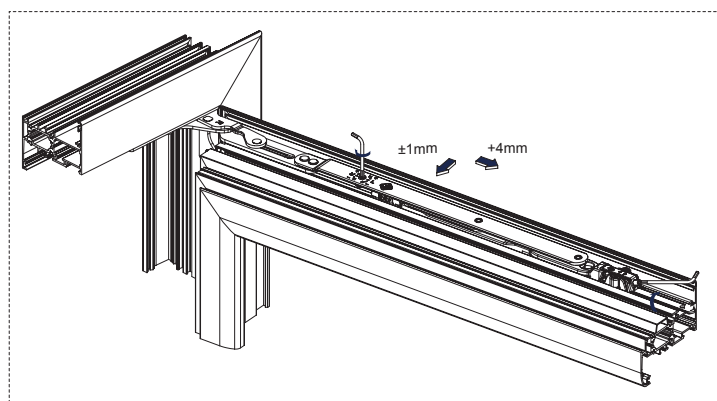

WEEN HIDE 110

CERNIERA SUPERIORE

Cerniera a scomparsa con braccio regolabile per A/R e A/R logica |
Concealed Hinge with adjustable arm for T&T and logic T&T |
Paumelle invisible avec bras réglable pour O/B et logique |
Bisagra oculta con compás de regulación para O/B y O/B lógica

Leve in acciaio, corpo di regolazione in zama.
Portata massima: 120 Kg - 150 Kg in abbinamento a 3310.50

Levers in stainless steel, fixing -set zamak body.
Maximum load : 120kgs- 150Kgs combined with 3310.50

Leviers en acier, corps de réglage en zamak. Portée: 120 kgs- 150 kgs, à assortir avec 3310.50

Levas de acero, cuerpo de regulación de zamak. Soporta hasta: 120 kgs- 150 kgs, se combina con 3310.50

| ART. | 3312.20S/D 3312L.20S/D 3311.20S/D 3311L.20S/D | 3312.21S/D 3312L.21S/D 3311.21S/D 3311L.21S/D |
|---|--|--|
| Imballo Package Conditionnement Embalaje | 5 Pz | 5 Pz |
| Finiture disponibili Available finishes Finitions disponibles Acabados disponibles | 2 3 4 | 2 3 4 |

REGOLAZIONI | ADJUSTEMENT

INDICAZIONI DI MONTAGGIO MOUNTING PHASE

| DESCRIZIONE DESCRIPTION | ART. | NODO SECTION |
|---|---------------------------|-----------------|
| L anta da 430mm a 560mm* L sash from 430mm to 560mm* | 3312.20S/D 3312L.20S/D | A01 - A02 |
| L anta da 561mm a 1700mm* L sash from 561mm to 1700mm* | 3312.21S/D 3312L.21S/D | A01 - A02 |
| L anta da 430mm a 560mm* L sash from 430mm to 560mm* | 3311.20S/D 3311L.20S/D | A03 |
| L anta da 561mm a 1700mm* L sash from 561mm to 1700mm* | 3311.21S/D 3311L.21S/D | A03 |