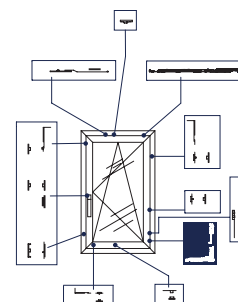

WEEN HIDE 110

CERNIERA INFERIORE

Cerniera a scomparsa inferiore regolabile per A/R |
Adjustable Lower Concealed Hinge for T&T |
Paumelle invisible inférieure réglable por O/B | Bisagra Oculta inferior para O/B

Leve in acciaio,
corpo di regolazione
in zama. Portata
massima:
120 Kg - 150 Kg
in abbinamento a
3310.50

Levers in stainless
steel, fixing -set
zamak body. Maximum load :
120kgs- 150Kgs
combined with
3310.50

Leviers en acier,
corps de réglage
en zamak. Portée:
120 kgs- 150 kgs, à
assortir avec 3310.50

Levas de acero,
cuerpo de regulación
de zamak. Soporta
hasta: 120 kgs- 150
kgs, se combina con
3310.50

ART.	3312S/D			
Imballo Package Conditionnement Embalaje	5 Pz			
Finiture disponibili Available finishes Finitions disponibles Acabados disponibles	1	2	3	4