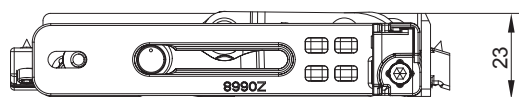

Leve in acciaio,
corpo di regolazione
in zama. Portata
massima:
120 Kg - 150 Kg
in abbinamento a
3310.50

Levers in stainless
steel, fixing -set
zamak body. Maximum load :
120kgs- 150Kgs
combined with
3310.50

Leviers en acier,
corps de réglage
en zamak. Portée:
120 kgs- 150 kgs, à
assortir avec 3310.50

Levas de acero,
cuerpo de regulación
de zamak. Soporta
hasta: 120 kgs- 150
kgs, se combina con
3310.50

ART.	3312S/D			
Imballo Package Conditionnement Embalaje	5 Pz			
Finiture disponibili Available finishes Finitions disponibles Acabados disponibles	1	2	3	4