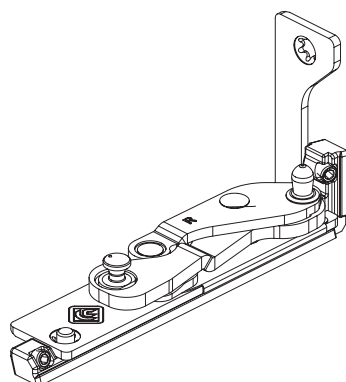

WEEN HIDE 110

CERNIERA INFERIORE

Cerniera a scomparsa inferiore regolabile per A/R |
Adjustable Lower Concealed Hinge for T&T |
Paumelle invisible inférieure réglable por O/B | Bisagra Oculta inferior para O/B

Leve in acciaio,
corpo di regolazione
in zama. Portata
massima:
120 Kg - 150 Kg
in abbinamento a
3310.50

Levers in stainless
steel, fixing -set
zamak body. Maximum load :
120kgs- 150Kgs
combined with
3310.50

Leviers en acier,
corps de réglage
en zamak. Portée:
120 kgs- 150 kgs, à
assortir avec 3310.50

Levas de acero,
cuerpo de regulación
de zamak. Soporta
hasta: 120 kgs- 150
kgs, se combina con
3310.50

ART.	3312S/D			
Imballo Package Conditionnement Embalaje	5 Pz			
Finiture disponibili Available finishes Finitions disponibles Acabados disponibles	1	2	3	4