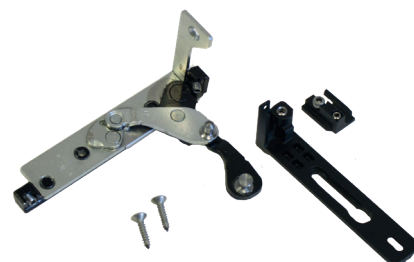

WEEN HIDE 110

CERNIERA INFERIORE

Cerniera a scomparsa inferiore regolabile per A/R |
Adjustable Lower Concealed Hinge for T&T |
Paumelle invisible inférieure réglable por O/B | Bisagra Oculta inferior para O/B

Leve in acciaio,
corpo di regolazione
in zama. Portata
massima:
120 Kg - 150 Kg
in abbinamento a
3310.50

Levers in stainless
steel, fixing -set
zamak body. Maximum load :
120kgs- 150Kgs
combined with
3310.50

Leviers en acier,
corps de réglage
en zamak. Portée:
120 kgs- 150 kgs, à
assortir avec 3310.50

Levas de acero,
cuerpo de regulación
de zamak. Soporta
hasta: 120 kgs- 150
kgs, se combina con
3310.50

ART.	3312S/D			
Imballo Package Conditionnement Embalaje	5 Pz			
Finiture disponibili Available finishes Finitions disponibles Acabados disponibles	1	2	3	4