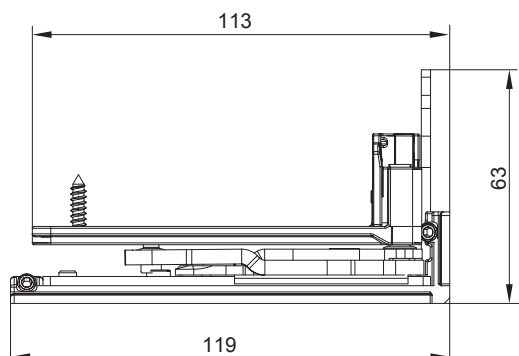

WEEN HIDE 110

CERNIERA INFERIORE

Cerniera a scomparsa inferiore regolabile per A/R |
Adjustable Lower Concealed Hinge for T&T |
Paumelle invisible inférieure réglable por O/B | Bisagra Oculta inferior para O/B

Leve in acciaio,
corpo di regolazione
in zama. Portata
massima:
120 Kg - 150 Kg
in abbinamento a
3310.50

Levers in stainless
steel, fixing -set
zamak body. Maximum load :
120kgs- 150Kgs
combined with
3310.50

Leviers en acier,
corps de réglage
en zamak. Portée:
120 kgs- 150 kgs, à
assortir avec 3310.50

Levas de acero,
cuerpo de regulación
de zamak. Soporta
hasta: 120 kgs- 150
kgs, se combina con
3310.50

ART.	3312S/D			
Imballo Package Conditionnement Embalaje	5 Pz			
Finiture disponibili Available finishes Finitions disponibles Acabados disponibles	1	2	3	4