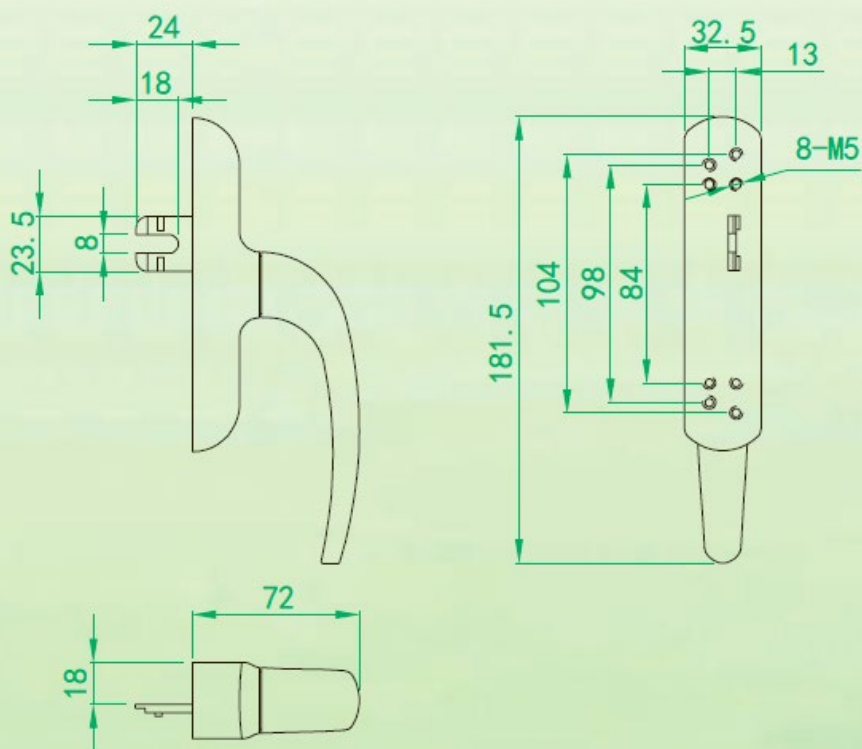

Оконная ручка  
N200.873

Примечание: винты M5×10 и шайбы идут в комплекте.