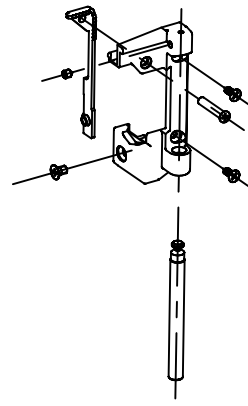

APT. 1246.14

APT. 1246.735

Обработка тяги

B - 235

APT. 1243.701

APT. 1243.725

APT. 873.2

APT. 1243.725

NEWTEC

L = 350 - 509
H = 1401 - 2800

ПОВОРОТНО-ОТКИДНОЕ ОКНО
ПАЗ NEWTEC

H/2 - 150

A - 94

L - 238

APT. 1243.801