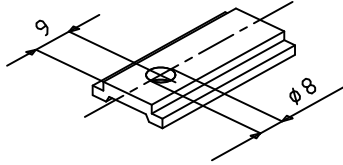

APT. 1246.14

APT. 1246.735

Обработка тяги

B - 235

APT. 1243.701

APT. 1243.725

APT. 873.2

APT. 1243.725

NEWTEC

L = 350 - 509
H = 1401 - 2800

ПОВОРОТНО-ОТКИДНОЕ ОКНО
ПАЗ NEWTEC

H/2 - 150

A - 94

L - 238

APT. 1243.801