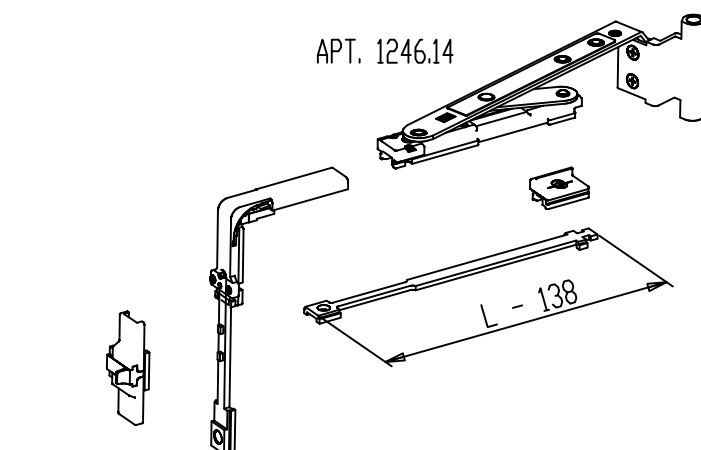

APT. 1246.14

APT. 1246.735

Обработка тяги

B - 235

APT. 1243.701

APT. 1243.725

APT. 873.2

APT. 1243.725

NEWTEC

L = 350 - 509
H = 1401 - 2800

ПОВОРОТНО-ОТКИДНОЕ ОКНО
ПАЗ NEWTEC

H/2 - 150

A - 94

L - 238

APT. 1243.801