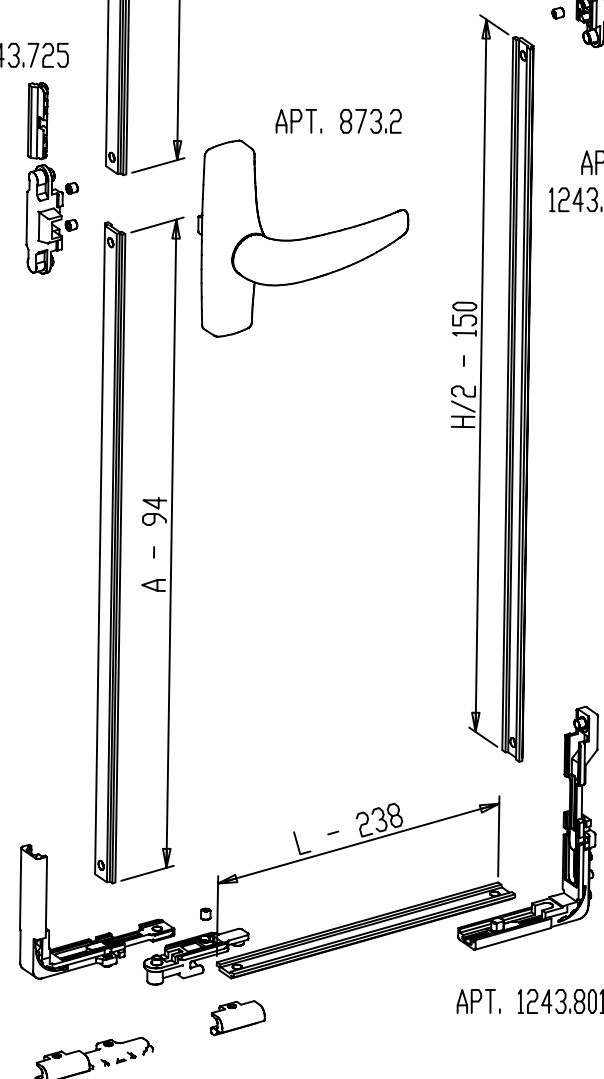

APT. 1246.14

APT. 1246.735

Обработка тяги

B - 235

APT. 1243.701

APT. 1243.725

APT. 873.2

APT. 1243.725

NEWTEC

L = 350 - 509
H = 1401 - 2800

ПОВОРОТНО-ОТКИДНОЕ ОКНО
ПАЗ NEWTEC

H/2 - 150

A - 94

L - 238

APT. 1243.801