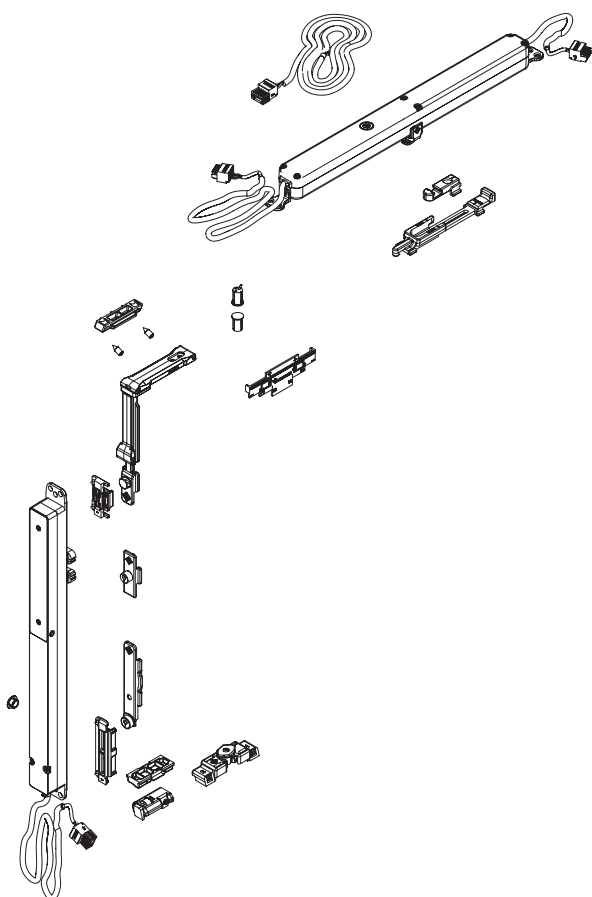

WICLOUD AR

KIT BASE ANTA RIBALTA AUTOMATICA

Kit base anta a ribalta automatica | Base kit for automatic tilt and turn
 Kit pour vantail oscillo-battant motorisée | Kit oscilo batiente motorizado

Kit che permette di movimentare un infisso in apertura e chiusura a ribalta e battente ottenendo una chiusura perimetrale con N punti di chiusura. Rinvio d'angolo, terminali e riscontri in zama.
 Portata massima 130kg - 170kg in abbinamento a 3301.50

Kit for the opening and closing of a T&T window, with a perimeter closing at N points. Corner return, terminals and handles in zamak.
 Maximum load: 130 Kg - 170 Kg together 3301.50

Kit pour l'ouverture et la fermeture d'un châssis O/B, avec une fermeture sur périmètre à N points de fermeture. Renvoi d'angle, embout de tringle et gâches en zamak. Portée: 130 Kg - 170 Kg avec 3301.50

Kit para la apertura oscilo y batiente de la ventana con cierre perimetral y N puntos de cierre. Reenvío de ángulo bloqueo y cerradero de zamak.
 Soporta hasta: 130 kg - 170 Kg con 3301.50

ART.	3325LF.1			
Imballo Package Conditionnement Embalaje	1 Kit			
Finiture disponibili Available finishes Finitions disponibles Acabados disponibles	1	2	3	4

ABBINABILE A | COMBINABLE WITH: WEEN HIDE 180 - WEEN HIDE 110