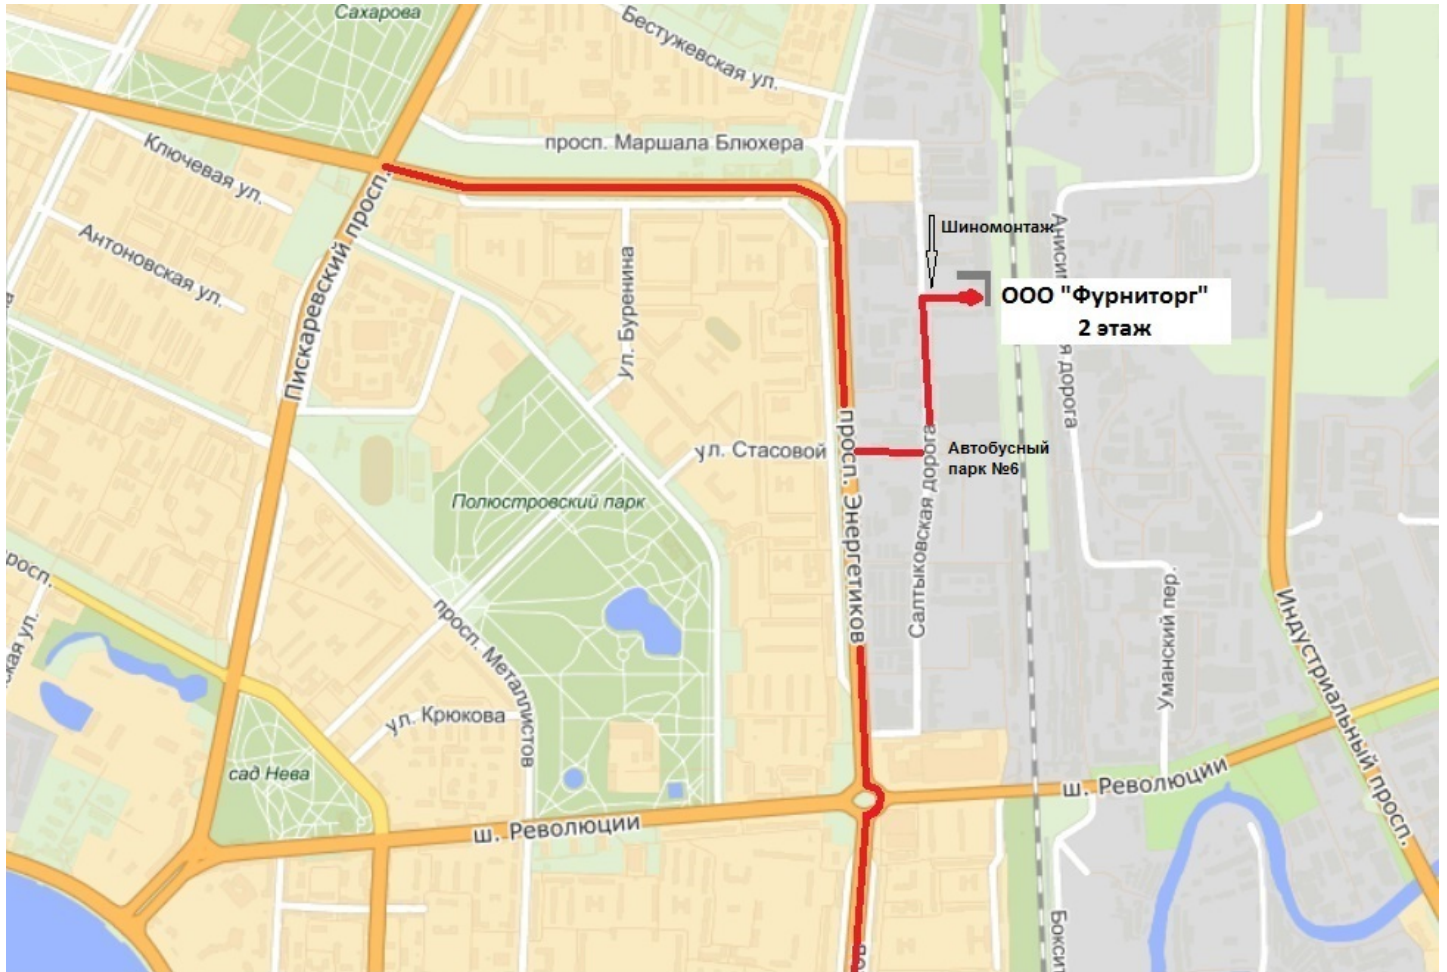

НА АВТОМОБИЛЕ:

- от Проспекта Энергетиков поворот направо на ул. Стасовой
- на перекрестке поворот налево на Салтыковскую дорогу
- через 300 м перед Шиномонтажом поворот направо
- прямо до серого здания, припаркуйтесь и поднимайтесь на 2 этаж