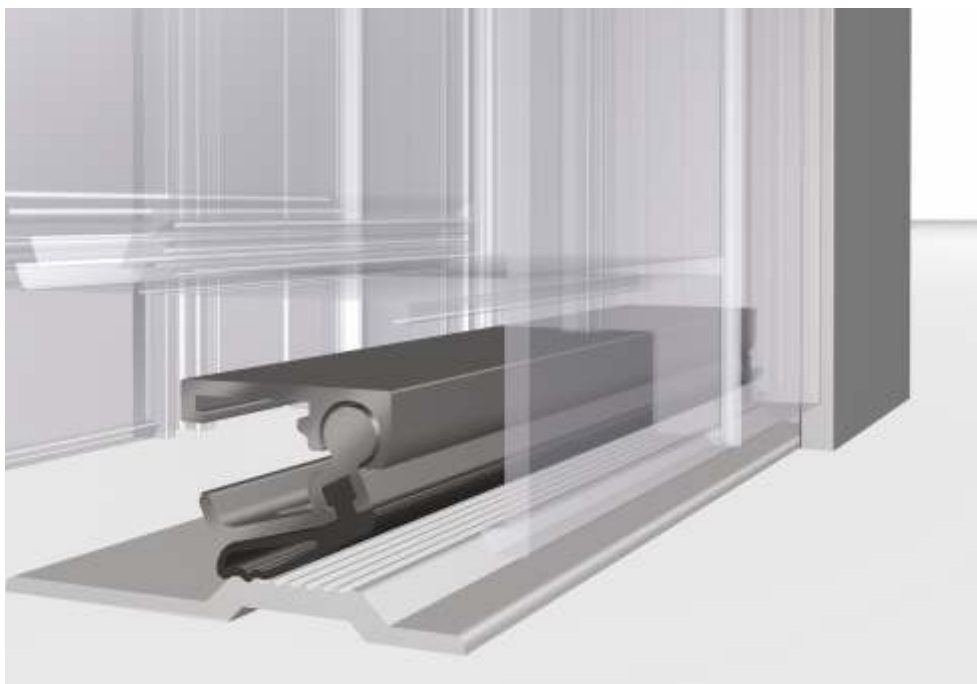

## АВТОМАТИЧЕСКИЙ ВЫПАДАЮЩИЙ ПОРОЖЕК СЕРИИ PS

- Не позволяет сквознякам, насекомым, дыму и пыли проникать в помещение
- Срабатывание порожка петельного типа происходит только при нажатии кнопки
- Подходит для створок двери различной ширины
- Может устанавливаться на дверях из алюминия, ПВХ, дерева и металла
- Не царапает пол

## Автоматический выпадающий порожек: новый продукт - функциональный и незаменимый.

Выпадающий порожек не позволяет сквознякам, дыму, насекомым и пыли проникать в щель под дверь. Это дает значительный выигрыш в экономии энергии и гарантирует чистоту и безопасность.

Порожек с петельным движением автоматически активируется только при полностью закрытой двери. При открывании двери уплотнитель порожка поднимается, что позволяет избежать царапания пола, трения и изнашивания уплотнителя.

## Автоматический выпадающий порожек серии PS

Артикул	Описание	ШТ.
PS/63	Автоматический выпадающий порожек (L = 630 мм); в комплекте: 2 алюминиевых профиля с петельным движением, которое регулируется нажимом стальной кнопки, 1 трубчатый уплотнитель из самогасящегося термопластика. Устанавливается на дверях из алюминия или дерева и имеет максимальный ход 13 мм от нижней кромки двери до пола.	1
PS/93	То же, что и PS/63, но L = 930 мм.	
PS/123	То же, что и PS/63, но L = 1230 мм.	
PS/143	То же, что и PS/63, но L = 1430 мм.	