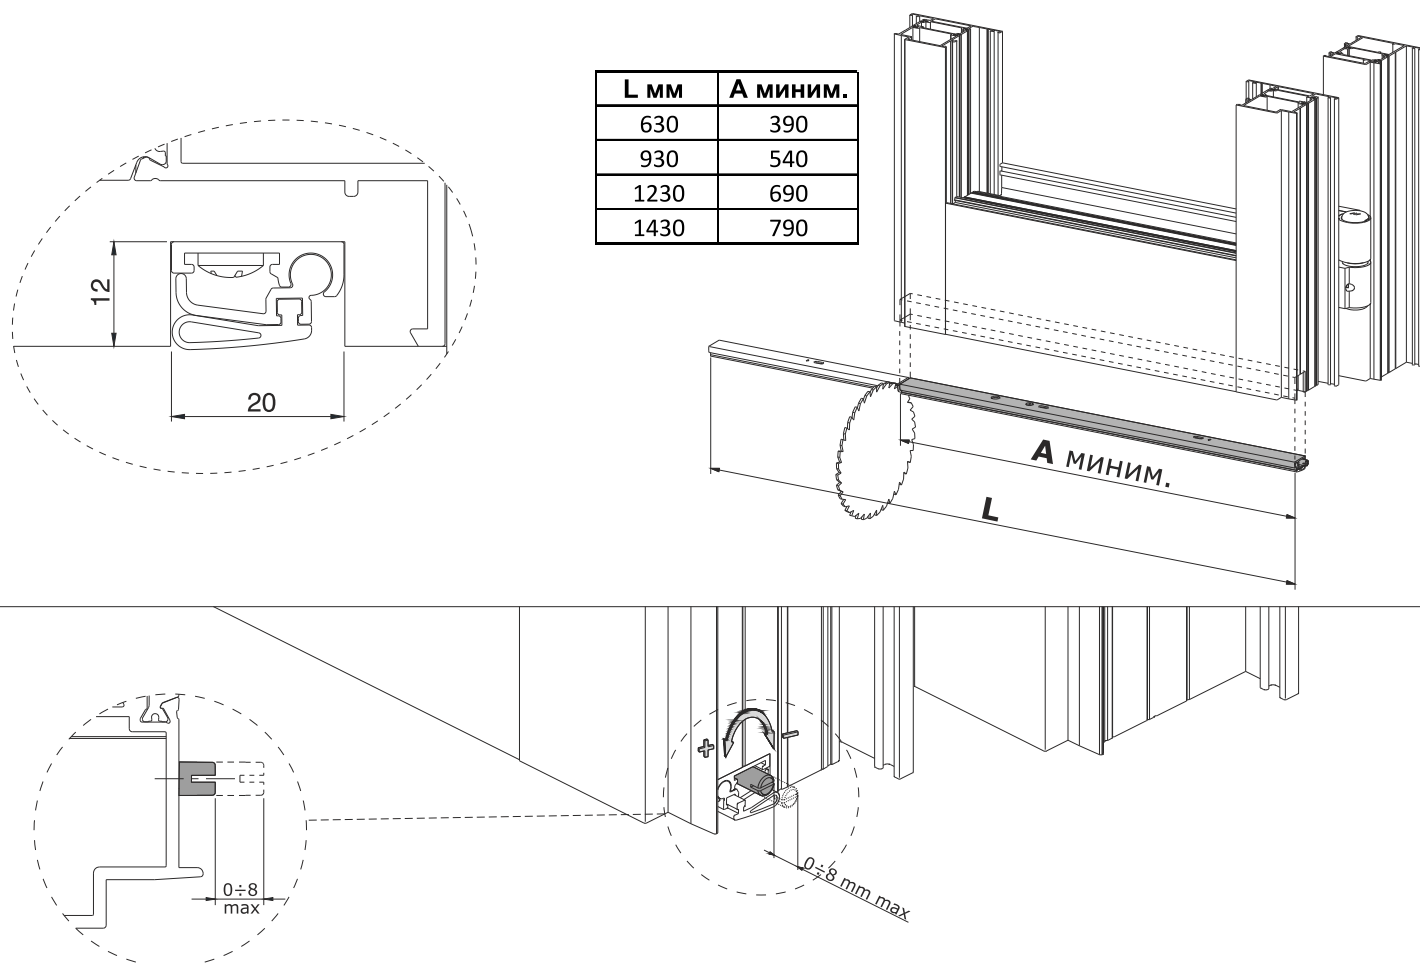

## Автоматический выпадающий порожек серии PS

Артикул	Описание	ШТ.
PS/63	Автоматический выпадающий порожек (L = 630 мм); в комплекте: 2 алюминиевых профиля с петельным движением, которое регулируется нажимом стальной кнопки, 1 трубчатый уплотнитель из самогасящегося термопластика. Устанавливается на дверях из алюминия или дерева и имеет максимальный ход 13 мм от нижней кромки двери до пола.	1
PS/93	То же, что и PS/63, но L = 930 мм.	
PS/123	То же, что и PS/63, но L = 1230 мм.	
PS/143	То же, что и PS/63, но L = 1430 мм.	

## Технический чертеж