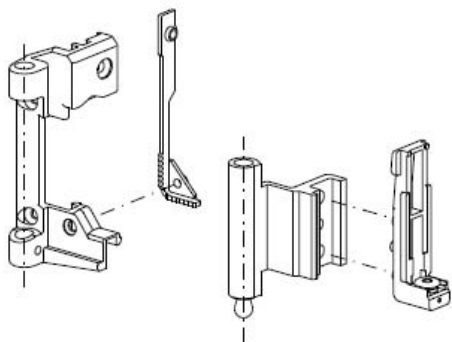

Поворотная створка при поворотно-откидной створке с
RIBANTATRE

RIBANTATRE
Код 1246.13