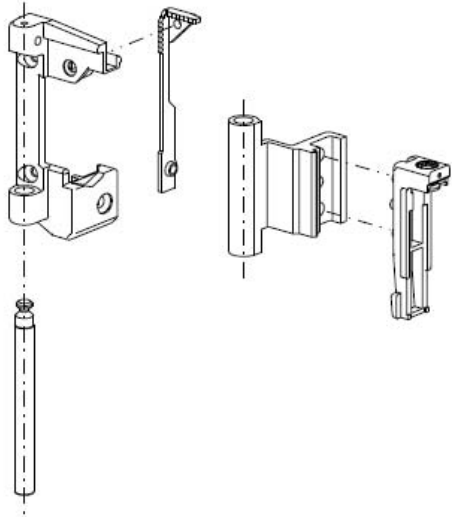

Поворотная створка при поворотно-откидной створке с
RIBANTATRE

RIBANTATRE
Код 1246.13