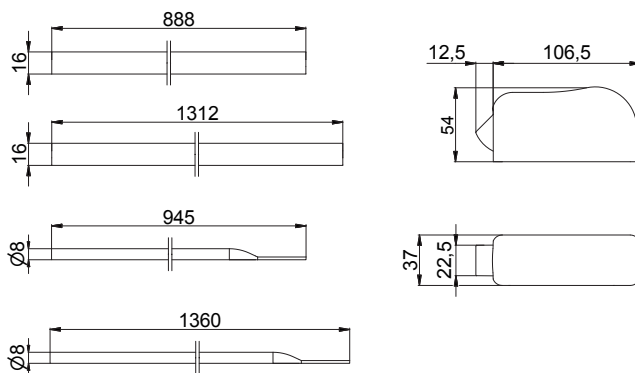

Комплект верхней и нижней защелок для антипаниковой ручки - артикул 6040

Комплект верхней и нижней защелок для антипаниковой ручки - артикул 6040

6040	Черный	RAL 9005		2,22	1	-
6040/B	Белый	RAL 9010		2,22	1	-
6040/B16	Белый	RAL 9016		2,22	1	-
6040/G	Серый	RAL 7040		2,22	1	-
6040/X	Матовая нержавеющая сталь			2,22	1	-