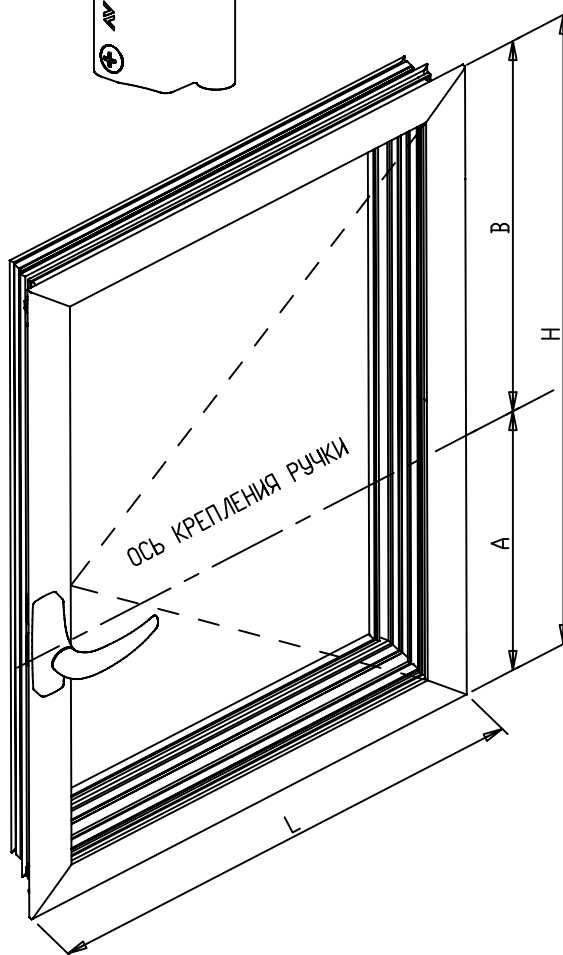

NEWTEC

L = 300 - 1400
H = 600 - 1400

РАСПАШНОЕ ОДНОСТВОРЧАТОЕ ОКНО
ПАЗ NEWTEC