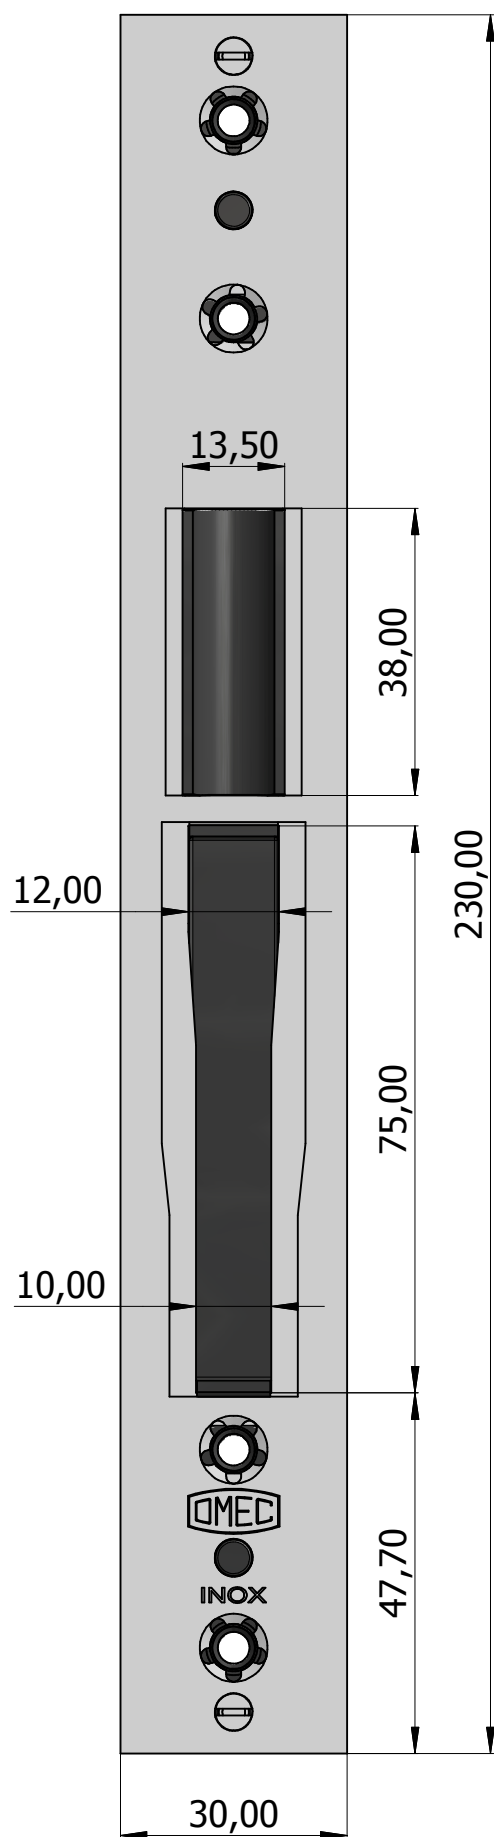

Art.02646 X

OMEC SERRATURE S.p.A.
LUMEZZANE
Brescia-Italy

SCALA 1:1