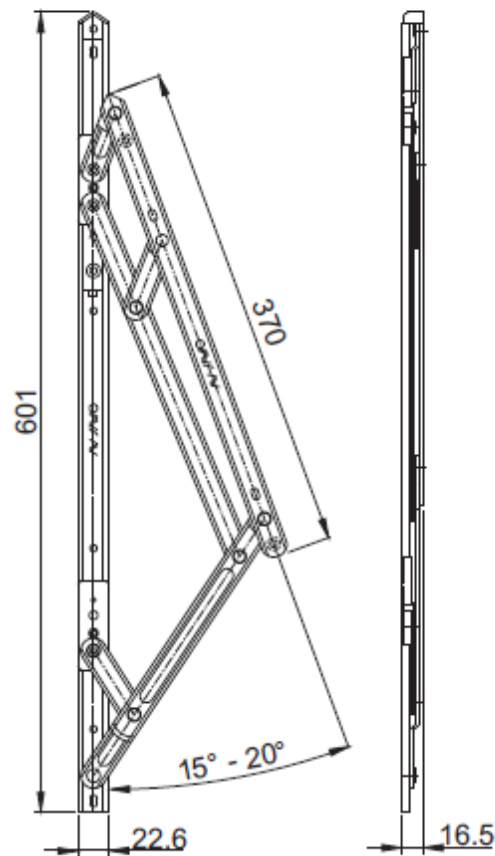

Артикул		MIN/MAX ВЫСОТА СТВОРКИ (мм)	МАХ ШИРИНА СТВОРКИ (мм)	УГОЛ ОТКРЫТИЯ (±2°)	НАГРУЗКА (кг)	УГОЛ ОТКРЫТИЯ (±2°)	НАГРУЗКА (кг)
1330HD/20	20"	1400/1600	1600	20	115	25	108
1330HD/24	24"	1600/1800	1800	15	125	20	120
1330HD/28	28"	1800/2000	2000	15	135	20	130

1330HD/20

1330HD/24

1330HD/28