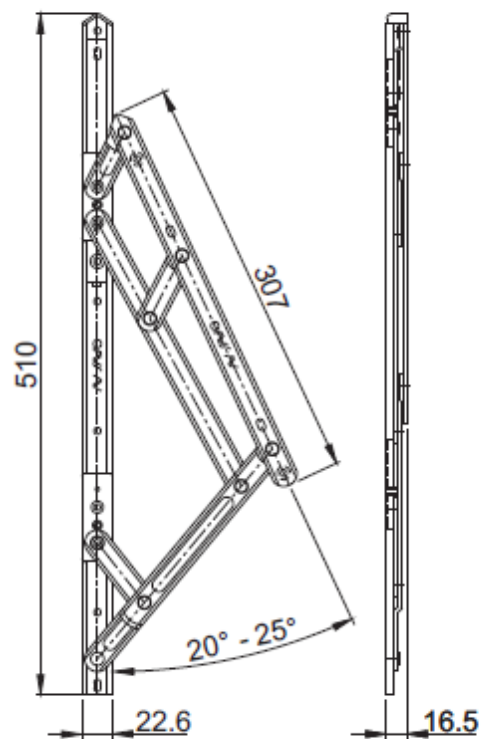

Артикул		MIN/MAX ВЫСОТА СТВОРКИ (мм)	МАХ ШИРИНА СТВОРКИ (мм)	УГОЛ ОТКРЫТИЯ (±2°)	НАГРУЗКА (кг)	УГОЛ ОТКРЫТИЯ (±2°)	НАГРУЗКА (кг)
1330HD/20	20"	1400/1600	1600	20	115	25	108
1330HD/24	24"	1600/1800	1800	15	125	20	120
1330HD/28	28"	1800/2000	2000	15	135	20	130

1330HD/20

1330HD/24

1330HD/28