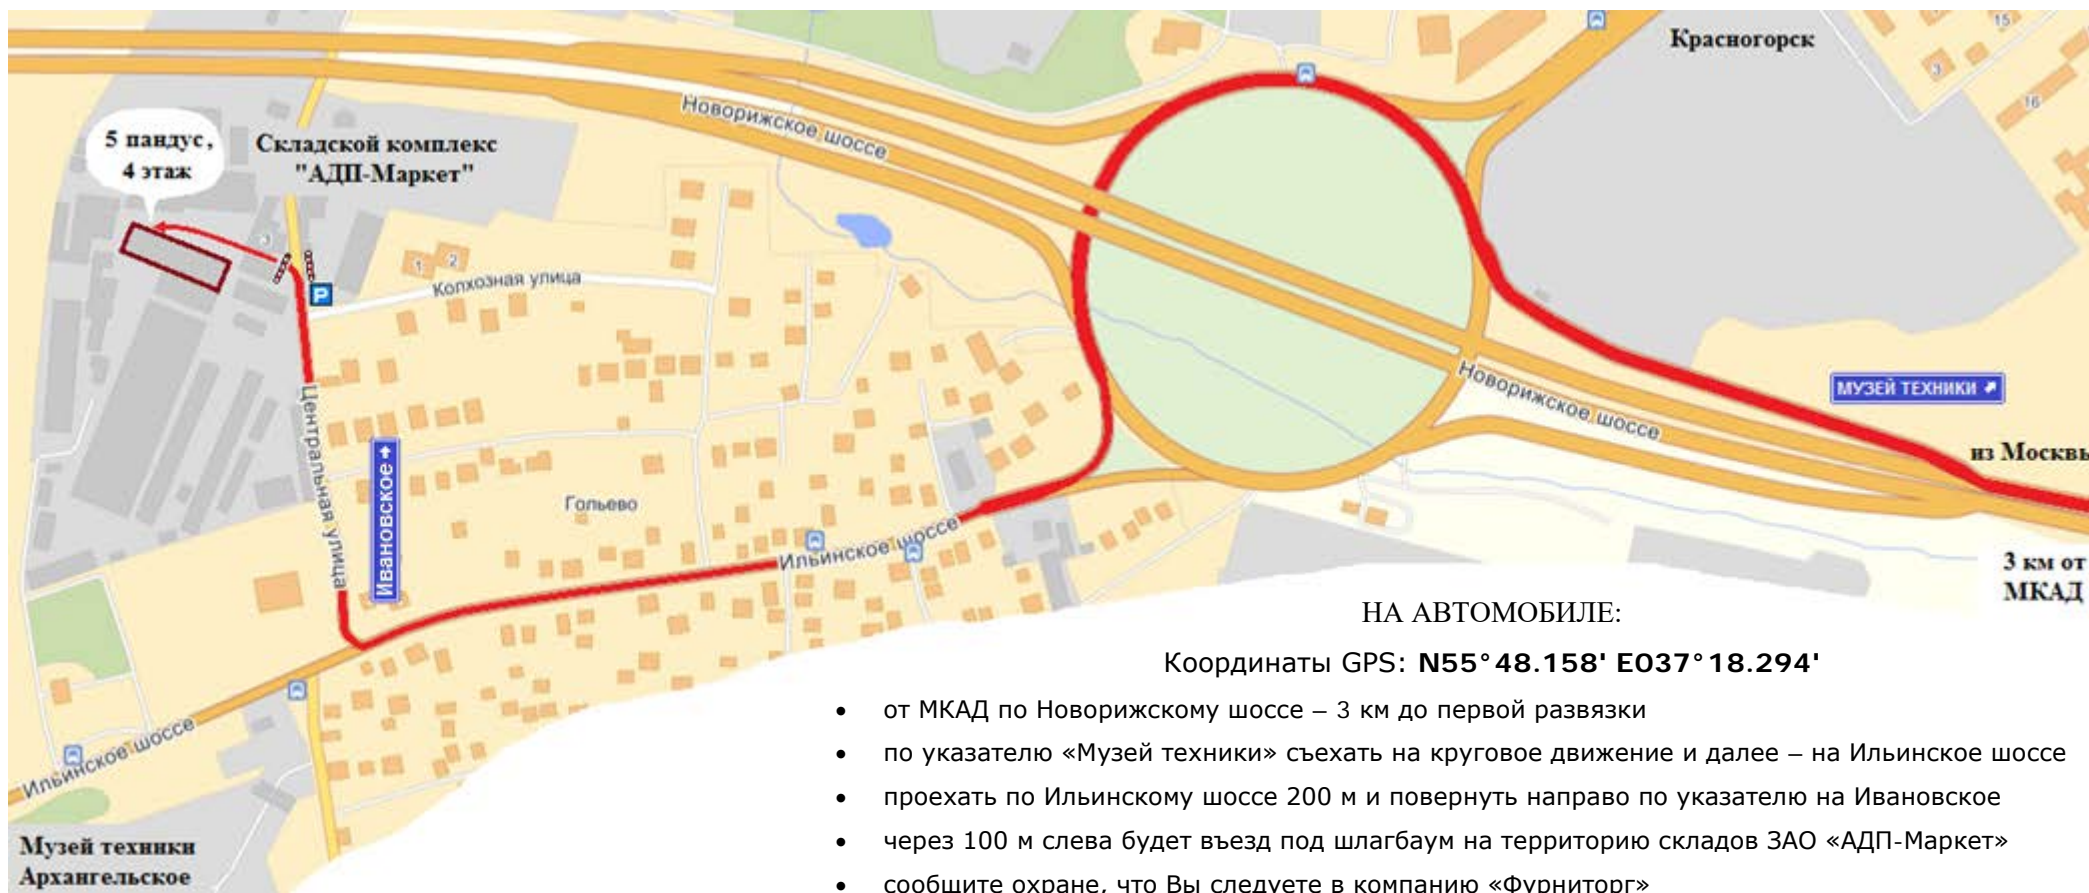

**Часы работы:** по рабочим дням с 8:00 до 17:00 без обеденного перерыва

**НА АВТОМОБИЛЕ:**

Координаты GPS: **N55° 48.158' E037° 18.294'**

- от МКАД по Новорижскому шоссе – 3 км до первой развязки
- по указателю «Музей техники» съехать на круговое движение и далее – на Ильинское шоссе
- проехать по Ильинскому шоссе 200 м и повернуть направо по указателю на Ивановское
- через 100 м слева будет въезд под шлагбаум на территорию складов ЗАО «АДП-Маркет»
- сообщите охране, что Вы следуете в компанию «Фурниторг»
- проезжайте прямо через ж.-д. пути – слева будет 5-этажное длинное кирпичное здание
- наш пандус №5, слева от него крыльцо; припаркуйтесь и поднимайтесь на 4 этаж